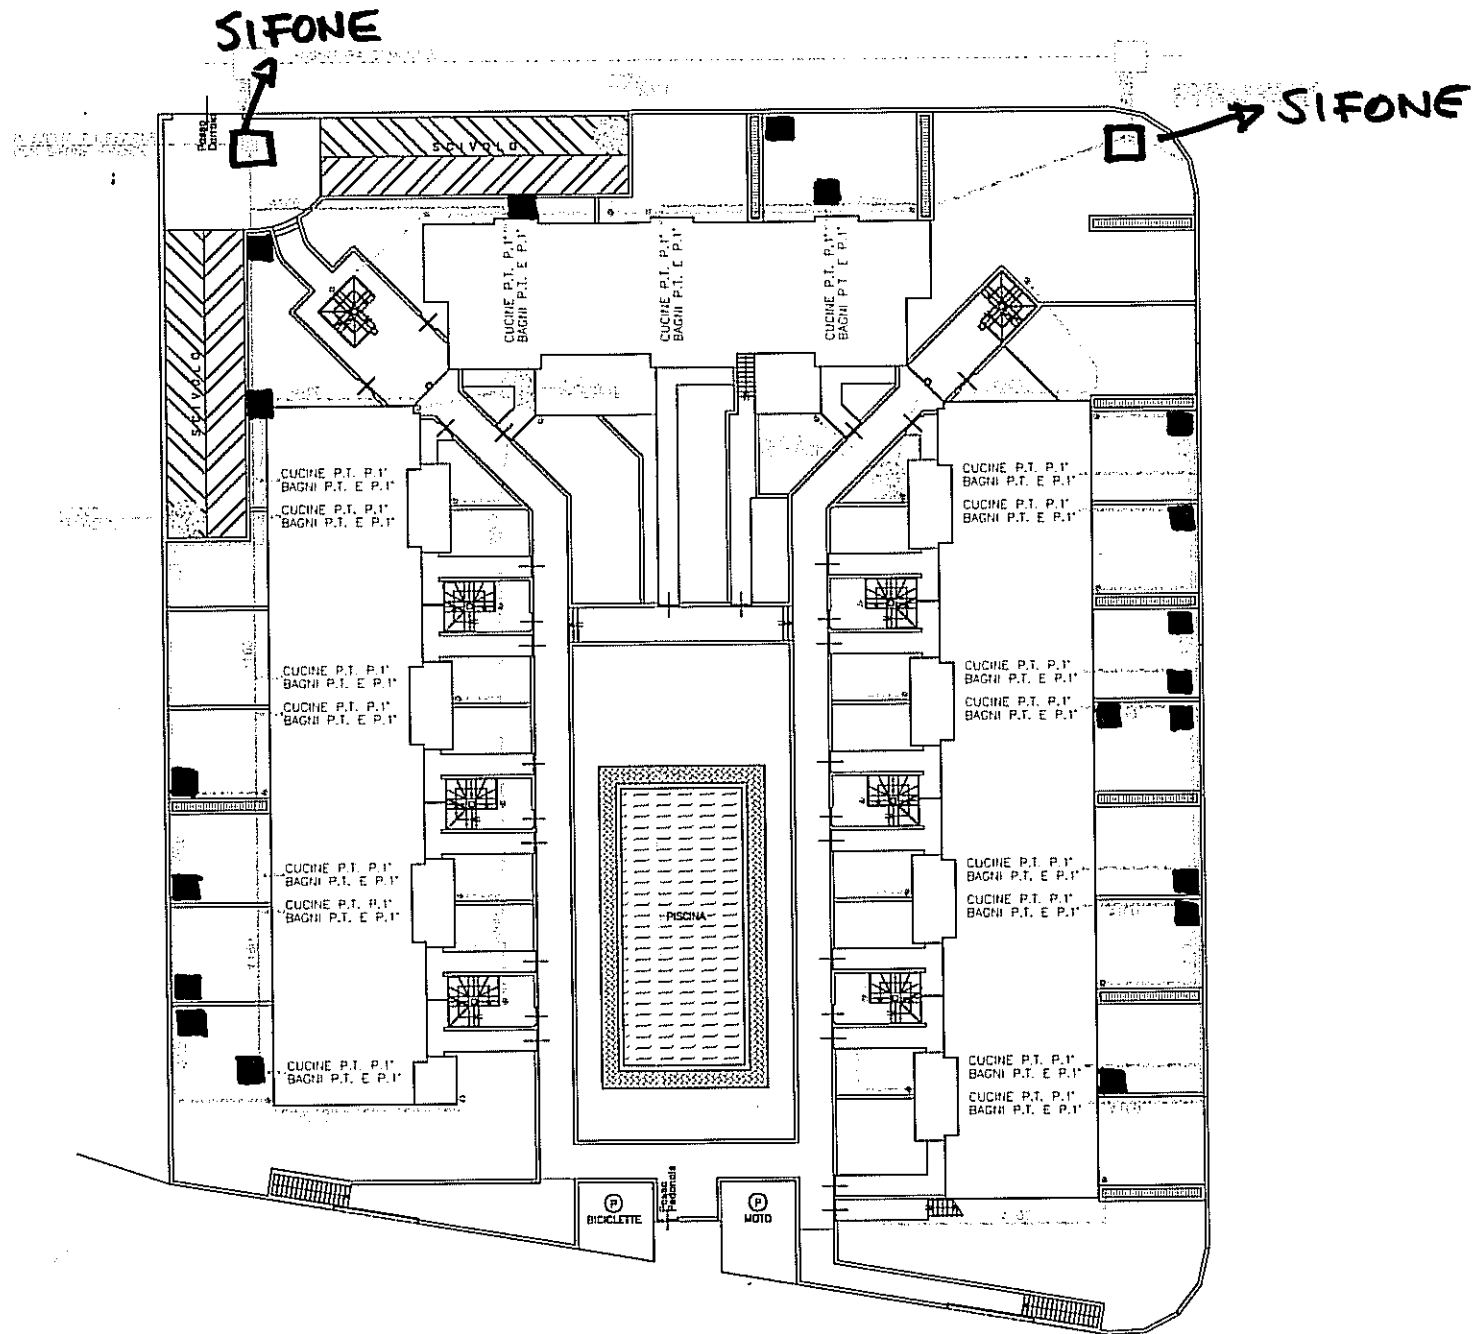

SCHEMA FOGNARIO
SCALA 1:200

LEGENDA:

-  SCARICHI ACQUE NERE
-  SCARICHI ACQUE BIANCHE
-  TRACCIATO FOGNATURA ACQUE NERE
-  POZZETTO D'ISPEZIONE CON SIFONE FIRENZE
-  POZZO PERDENTE DI RACCOLTA ACQUE BIANCHE

■ → POZZETTI